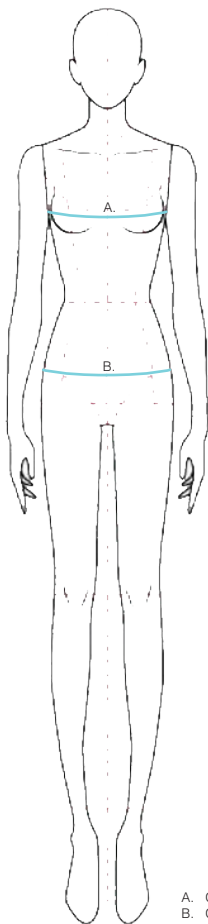

GUIDA ALLE TAGLIE

TUTE WARM UP

A. CIRC. TORACE
B. CIRC. BACINO

TAGLIA	IT	TORACE	BACINO
00	28	74	74
0	30	80	80
I	32	84	84
II	34	88	88
III-XXS	36	92	92
IV-XS	38	96	96
S	40	100	100
M	42	104	104
L	44	108	108
XL	46	112	112
XXL	48	116	116

* LE MISURE SOPRA RIPORTATE SONO ESPRESSE IN cm